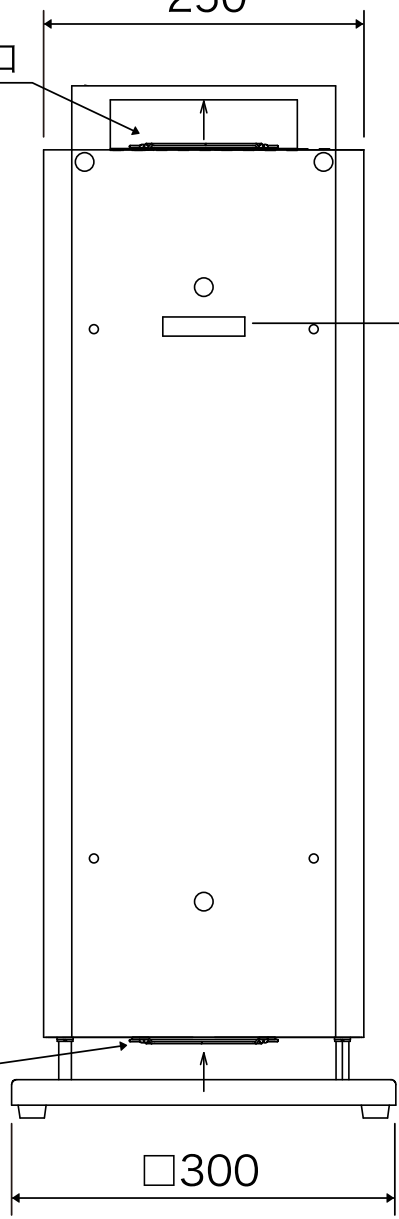

250

吹出口

点灯  
確認用窓

吸込口

□300

156

806

電源コード  
約1.7m(プラグ付)