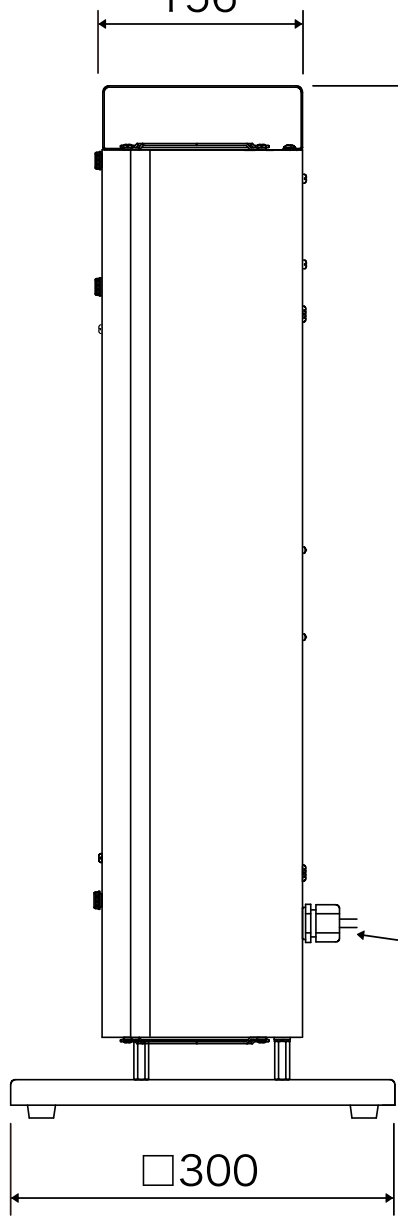

250

吹出口

点灯  
確認用窓

吸込口

□300

156

806

電源コード  
約1.7m(プラグ付)

□300